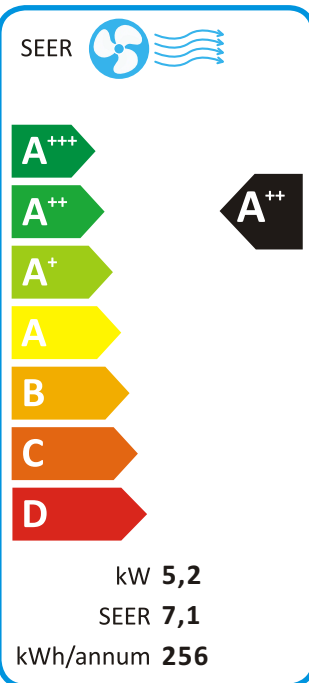

**ENERG**  
енергия · ενεργεια

Y IJA  
IE IA

**SAMSUNG** AR18TXHQASINEU/AR18TXHQASIXEU

ENERGIA · ЕНЕРГИЯ · ΕΝΕΡΓΕΙΑ · ENERGIJA · ENERGY · ENERGIE · ENERGI  
626/2011

客户的名称或商标

客户型号

### Color Guide

-  C100 M80 Y0 K0
-  C100 M0 Y0 K0
-  C0 M0 Y0 K100
-  C100 M0 Y100 K0
-  C70 M0 Y100 K0
-  C30 M0 Y100 K0
-  C0 M0 Y100 K0
-  C0 M30 Y100 K0
-  C0 M70 Y100 K0
-  C0 M100 Y100 K0
-  C0 M46 Y46 K0
-  C59 M0 Y47 K0
-  C54 M8 Y0 K0