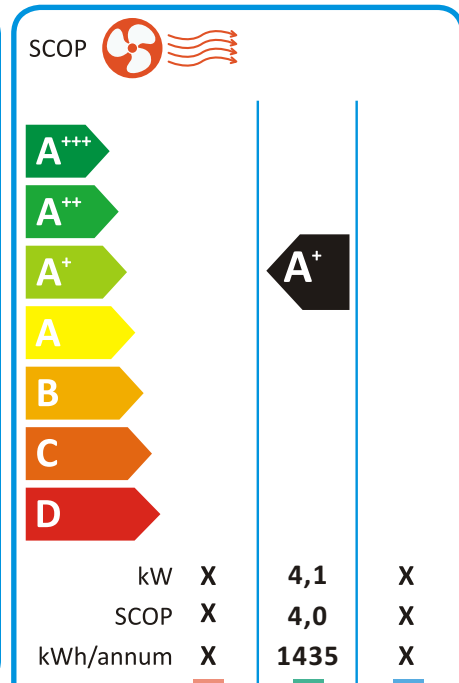

**ENERG**  
енергия · ενεργεια

Y IJA  
IE IA

**SAMSUNG** AR18TXHQASINEU/AR18TXHQASIXEU

ENERGIA · ЕНЕРГИЯ · ΕΝΕΡΓΕΙΑ · ENERGIJA · ENERGY · ENERGIE · ENERGI  
626/2011

客户的名称或商标

客户型号

### Color Guide

-  C100 M80 Y0 K0
-  C100 M0 Y0 K0
-  C0 M0 Y0 K100
-  C100 M0 Y100 K0
-  C70 M0 Y100 K0
-  C30 M0 Y100 K0
-  C0 M0 Y100 K0
-  C0 M30 Y100 K0
-  C0 M70 Y100 K0
-  C0 M100 Y100 K0
-  C0 M46 Y46 K0
-  C59 M0 Y47 K0
-  C54 M8 Y0 K0