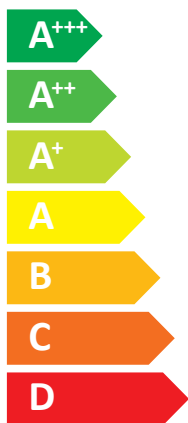

ENERG

енергия · ενεργεια

SAMSUNG AE140BXYDGG

55 °C

35 °C

60 dB

■ 14
■ **14**
■ 14
kW

■ 14
■ **14**
■ 14
kW

ENERG

енергия · ενεργεια

SAMSUNG AE140BXYDGG / AE260RNWMGG

A⁺⁺

A

44 dB

60 dB

■ 14 kW