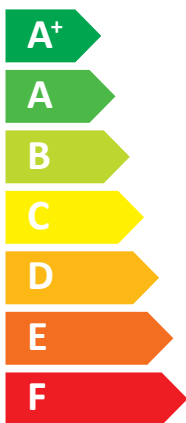

ENERG

енергия · ενεργεια

SAMSUNG AE140BXYDGG

55 °C

35 °C

60 dB

■ 14
■ **14**
■ 14
kW

■ 14
■ **14**
■ 14
kW

ENERG

енергия · ενεργεια

SAMSUNG AE140BXYDGG / AE260RNWMGG

A⁺⁺

A

44 dB

60 dB

■ 14 kW

SAMSUNG

AE140BXYDGG / AE260RNWMGG /
MWR-WW10N

Icon of a radiator, A++ energy class, radiator icon, A energy class, tap icon with XL label.

Radiator icon, A+++ to G energy scale, A++ energy class label.

+ Solar panel icon, + Water tank icon, + Control panel icon, + Heating icon.

Tap icon with XL label, A+++ to G energy scale, A energy class label.

ENERG

енергия · ενέργεια

Y

IJA

IE

IA

SAMSUNG